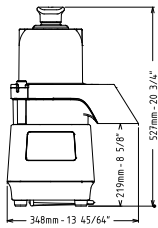

Prednja/e

Bočna/o