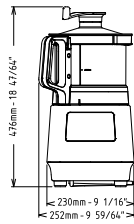

Prednja/e

Bočna/o