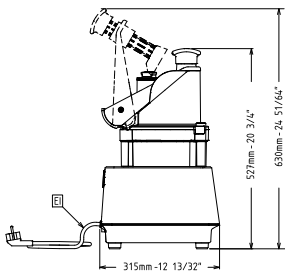

EI = Električni priključak