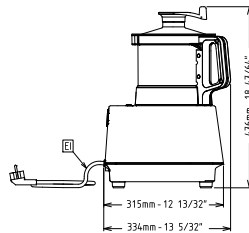

EI = Električni priključak