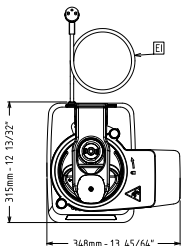

Prednja/e

Bočna/o

EI = Električni priključak

Gornja/e

## Ključne informacije:

Vanjske dimenzije, širina:	348 mm
Vanjske dimenzije, dubina:	334 mm
Vanjske dimenzije, visina:	527 mm
Transportna težina:	19 kg